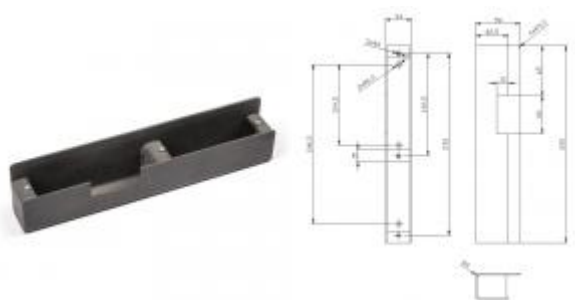

# Kaseta prawa surowa

## Opis

Kaseta przystosowana do zaczeów R3 prawych, R4 oraz R5. Wykonana za blachy o grubości 2 mm. Kasety można zamontować nawierzchniowo lub na odpowiednią głębokość wmurować w słupek. Powłoka stanowi dobre przygotowanie do nanoszenia farb, zwłaszcza proszkowych lub cynkowania.

## Galeria

Kaseta prawa surowa

Wymiary kasety

## Dane techniczne

<b>masa:</b>	0,58 kg
<b>sposób mocowania kasety:</b>	wkręty M5 lub M6 albo spaw
<b>wykończenie powierzchni:</b>	brak, surowa blacha (fosforanowana); przygotowana do farby proszkowej lub cynkowania
<b>mocowanie zaczeu:</b>	za pomocą szyldu długiego lub krótkiego (3 wkręty M4x8 w zestawie)