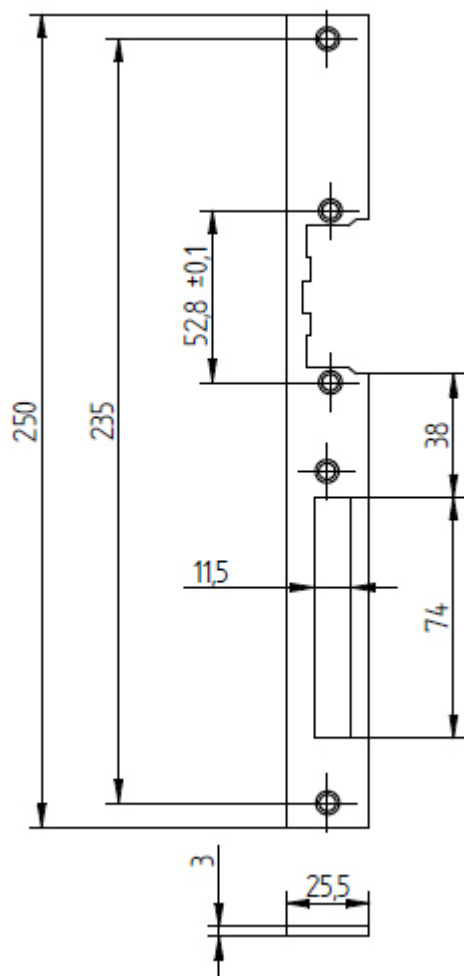

Szyld prosty długi malowany

Opis

Szyld prosty długi przeznaczony jest zarówno do drzwi lewych jak i prawych.

Szyld pokryty jest powłoką proszkową koloru stalowa jasna. Przy większych zamówieniach istnieje możliwość pokrycia szyldu dowolnym kolorem.

Dane techniczne

masa:	0,1 kg
długość:	250 mm
szerokość:	25,5 mm
grubość:	3 mm

Kod produktu: SP2501-M

Wymiary i zdjęcie