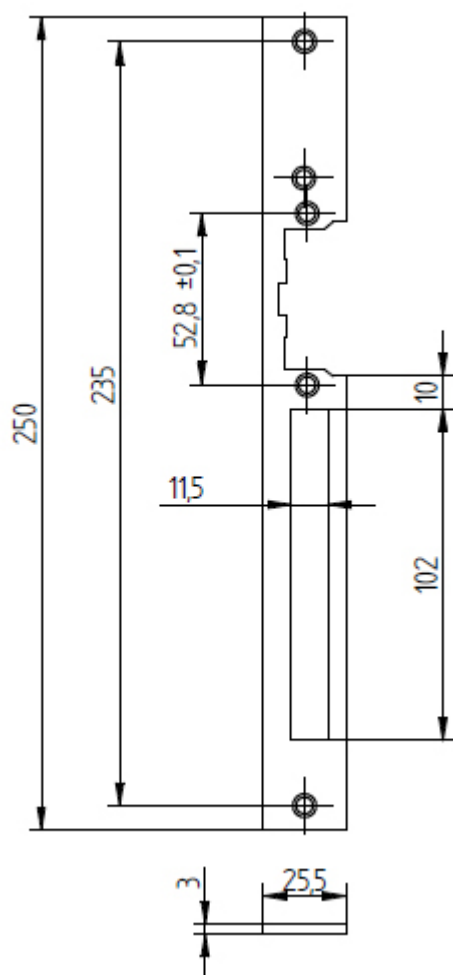

Szyld prosty długi wcięty malowany

Opis

Szyld prosty długi wcięty przeznaczony jest zarówno do drzwi lewych jak i prawych. W odróżnieniu do szyldu prostego długiego wyróżnia się większym otworem pod zamek wpuszczany.

Szyld pokryty jest powłoką proszkową koloru stalowa jasna. Przy większych zamówieniach istnieje możliwość pokrycia szyldu dowolnym kolorem.

Dane techniczne

masa:	0,09 kg
długość:	250 mm
szerokość:	25,5 mm
grubość:	3 mm

Kod produktu: SP2502-M

Wymiary i zdjęcie