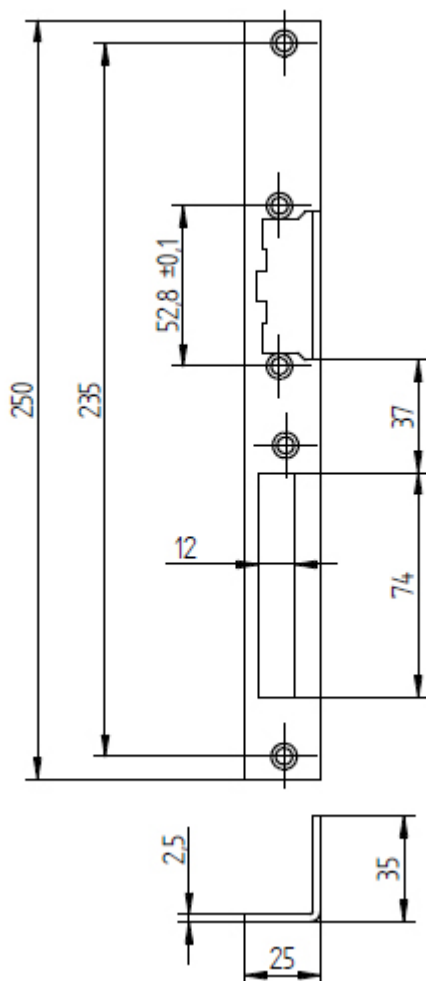

Szyld kątowy długi lewy malowany

Opis

Szyld kątowy długi lewy przeznaczony jest do drzwi lewych.

Szyld pokryty jest powłoką proszkową koloru stalowa jasna. Przy większych zamówieniach istnieje możliwość pokrycia szyldu dowolnym kolorem.

Dane techniczne

masa:	0,2 kg
długość:	250 mm
szerokość:	25x35 mm
grubość:	2,5 mm

Kod produktu: SK2501L-M

Wymiary i zdjęcie