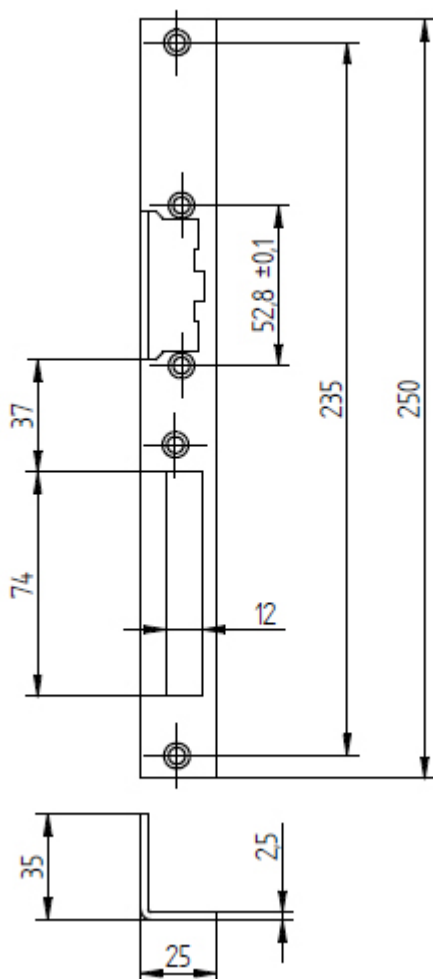

Szyld kątowy długi prawy malowany

Opis

Szyld kątowy długi prawy przeznaczony jest do drzwi prawych.

Szyld pokryty jest powłoką proszkową koloru stalowa jasna. Przy większych zamówieniach istnieje możliwość pokrycia szyldu dowolnym kolorem.

Dane techniczne

| | |
|-------------------|----------|
| masa: | 0,2 kg |
| długość: | 250 mm |
| szerokość: | 25x35 mm |
| grubość: | 2,5 mm |

Kod produktu: SK2501P-M

Wymiary i zdjęcie